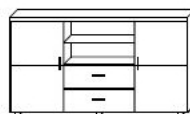

Meble Samba 4 - witryna wisząca

Meble Samba 6 - półka wisząca II

Meble Samba 8 - stolik RTV

Istnieje możliwość zakupu całego zestawu lub innej konfiguracji elementów.

[Wszystkie elementy - kliknij](#)

Wymiary elementów:

1. 90/203/55 cm
→ ↑ ↘

2. 90/203/35 cm
→ ↑ ↘

3. 90/114/35 cm
→ ↑ ↘

4. 90/111/35 cm
→ ↑ ↘

5. 164/80/45 cm
→ ↑ ↘

6. 110/41/24 cm
→ ↑ ↘

7. 110/30/22 cm
→ ↑ ↘

8. 200/39/45 cm
→ ↑ ↘

9. 110/48/61 cm
→ ↑ ↘

Meble wykonane są z wysokiej jakości płyty laminowanej, która charakteryzuje się wysoką odpornością na zarysowania i działanie gorąca. Krawędzie wykończone obrzeżem z tworzywa typu ABS.