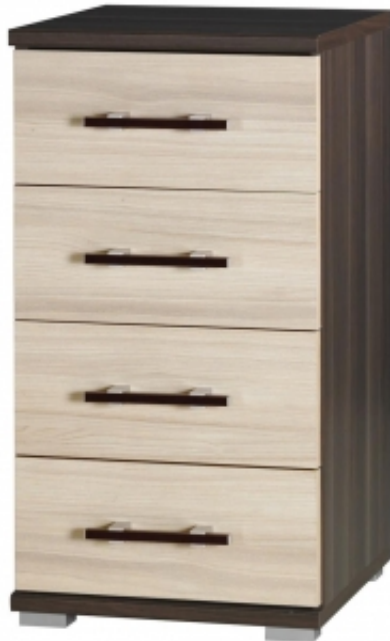

Link do produktu: <https://alvako.pl/inez-plus-13-komoda-szer-40-cm-p-139.html>

## Inez Plus 13 | komoda szer. 40 cm

Cena	<b>252,00 zł</b>
Dostępność	<b>Dostępny</b>
Czas wysyłki	<b>do 15 dni roboczych</b>
Producent	<b>Jurek Meble</b>

### Opis produktu

Komoda

kolorystyka mebli :  
korpus : jesion ciemny  
front :jesion jasny

wymiary: szer 40cm / wys 76cm / gł 38cm

Element wykonany jest z wysokiej jakości płyty laminowanej, która charakteryzuje się wysoką odpornością na zarysowania i działanie gorąca.

Meble są fabrycznie nowe, zapakowane w paczkach do samodzielnego montażu. Wewnątrz opakowania są dołączone niezbędne okucia oraz instrukcja montażu.

Produkt posiada dodatkowe opcje:

**Kolorystyka:** Jesion jasny / jesion ciemny